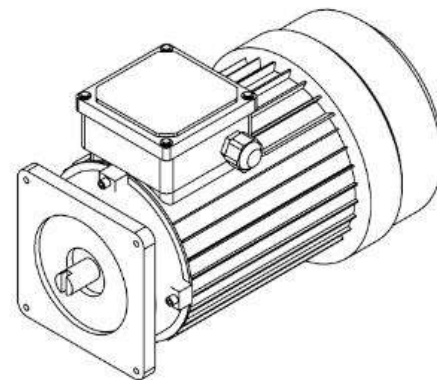

[mm]

Šifra / Code	13198	100260	100261	100262	13199
El.napetost / Voltage [V]	380	380	380	380	380
El.tok / El. Current [A]	1,79	3,4	4,65	7,5	8,4
Moč / Power [kW]	0,75	1,5	2,2	3	4
IP zaščita / IP protection	55	55	55	55	55
Vrtljaji / Speed [vrt/min]	1410	1435	1440	1440	1430
L [mm]	240	274	299	299	299
H [mm]	191	193	211	211	211