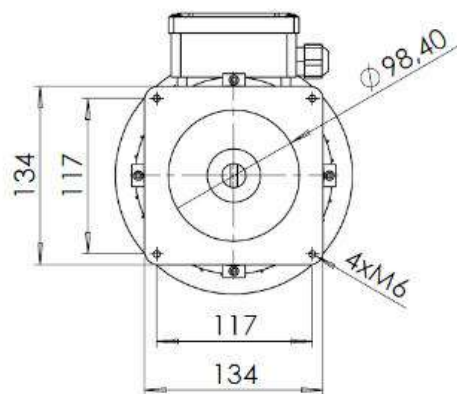

[mm]

Šifra / Code	13198	100260	100261	100262	13199
El.napetost / Voltage [V]	380	380	380	380	380
El.tok / El. Current [A]	1,79	3,4	4,65	7,5	8,4
Moč / Power [kW]	0,75	1,5	2,2	3	4
IP zaščita / IP protection	55	55	55	55	55
Vrtljaji / Speed [vrt/min]	1410	1435	1440	1440	1430
L [mm]	240	274	299	299	299
H [mm]	191	193	211	211	211