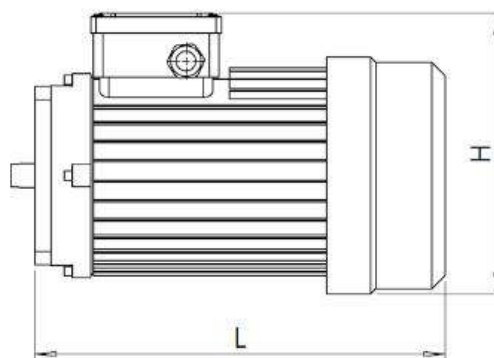

[mm]

Šifra / Code	13198	100260	100261	100262	13199
El.napetost / Voltage [V]	380	380	380	380	380
El.tok / El. Current [A]	1,79	3,4	4,65	7,5	8,4
Moč / Power [kW]	0,75	1,5	2,2	3	4
IP zaščita / IP protection	55	55	55	55	55
Vrtljaji / Speed [vrt/min]	1410	1435	1440	1440	1430
L [mm]	240	274	299	299	299
H [mm]	191	193	211	211	211