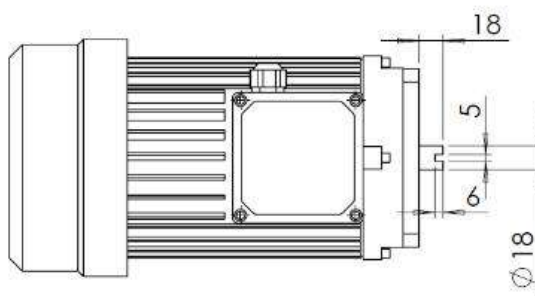

[mm]

Šifra / Code	13198	100260	100261	100262	13199
El.napetost / Voltage [V]	380	380	380	380	380
El.tok / El. Current [A]	1,79	3,4	4,65	7,5	8,4
Moč / Power [kW]	0,75	1,5	2,2	3	4
IP zaščita / IP protection	55	55	55	55	55
Vrtljaji / Speed [vrt/min]	1410	1435	1440	1440	1430
L [mm]	240	274	299	299	299
H [mm]	191	193	211	211	211